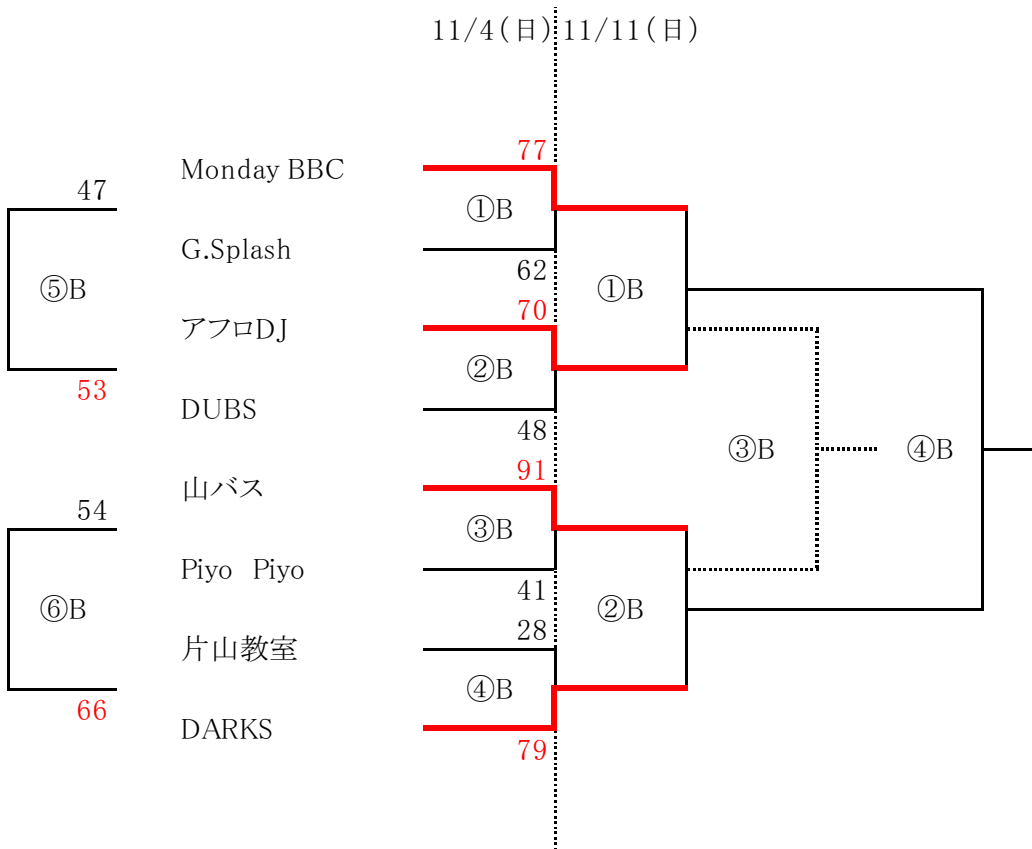

第62回秋季市民体育大会 ・ シニアの部 1日目(11/4第二総合)

	9:00	会場準備									
		Aコート(奥側)		審判	TO/本部	Bコート(手前側)		審判	TO/本部		
①	9:30	PAL	-	GT.BLEDS	②A	②A	Monday BBC	-	G.Splash	②B	②B
②	10:50	Cat's eye	-	FAKERS	①A	①A	アフロDJ	-	DUBS	①B	①B
③	12:10						山バス	-	Piyo Piyo	④B	④B
④	13:30	PAL	-	Cat's eye	①②A勝	①②A勝	片山教室	-	DARKS	③B	③B
⑤	15:00						G.Splash	-	DUBS	⑥B	⑥B
⑥	16:20						Piyo Piyo	-	片山教室	⑤B	⑤B
	17:40	後片付け									

第62回秋季市民体育大会 ・ シニアの部 2日目(11/11第二総合)

	9:00	会場準備									
		Aコート(奥側)		審判	TO/本部	Bコート(手前側)		審判	TO/本部		
①	9:30	J・Black bird	-	GT.BLEDS	②A	②A	Monday BBC	-	アフロDJ	②B	②B
②	11:00	FAKERS	-	G.Peace	①A	①A	山バス	-	DARKS	①B	①B
③	13:00	①A負	-	②A負	④A	④A	①B負	-	②B負	④B	④B
④	14:30	①A勝	-	②A勝	③A	③A	①B勝	-	②B勝	③B	③B
	16:00	後片付け・表彰式									

男子トーナメント表

女子トーナメント表