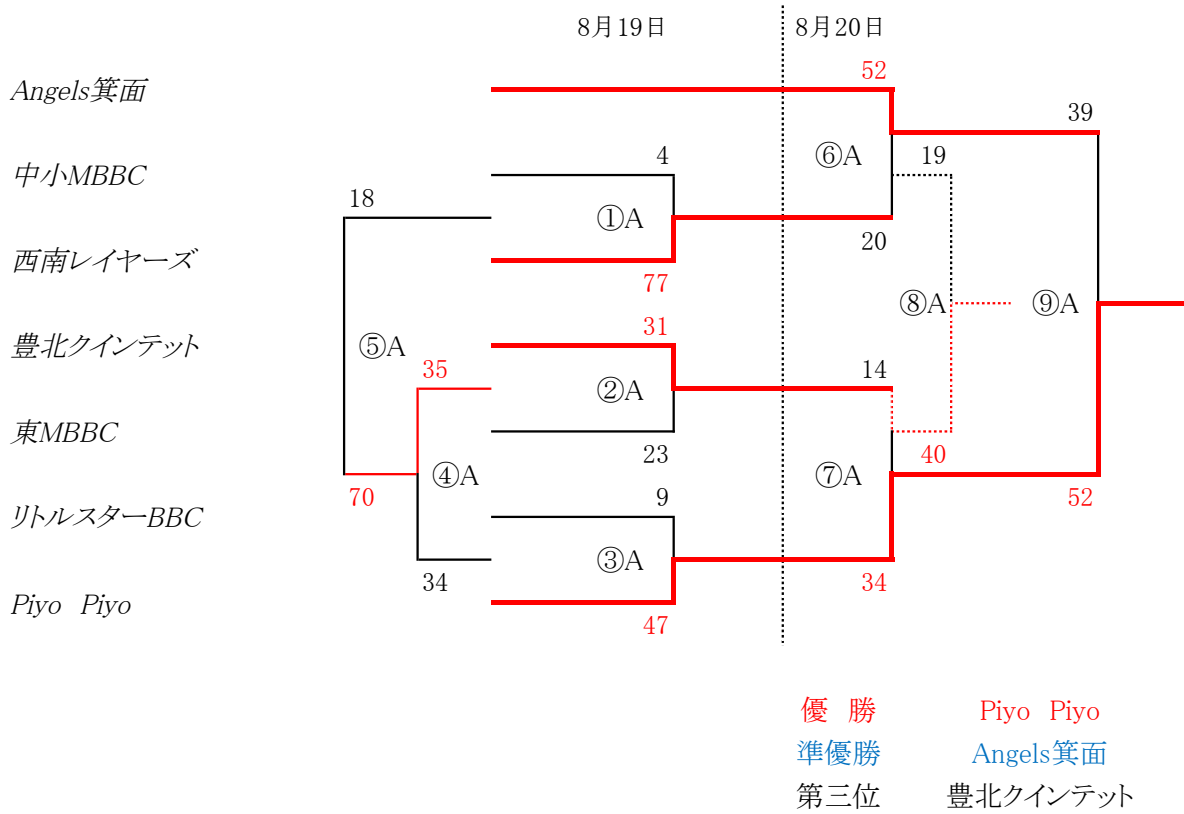

朱字=女子

第 5 回 会 長 杯(2日目8/20)

		会 場 準 備					
		A コート	審判	TO	B コート	審判	TO
①	9:20	豊北クインテットJr - 西南レイヤーズJr	③A		<i>豊北+Piyo Jr - リトルスターJr</i>	<i>②B</i>	
②	10:00	中小+Angels Jr - リトルスターJr	①A		<i>西南レイヤーズJr - 東+Angels Jr</i>	<i>①B</i>	
③	10:40	東+Piyo Jr - 豊北クインテットJr	②A		<i>第②試合終了後20分空けて開始</i>		
④	11:20	西南レイヤーズJr - 中小+Angels Jr	⑤A		<i>東+Angels - リトルスターJr</i>	<i>④B</i>	
⑤	12:00	リトルスターJr - 東+Piyo Jr	④A		<i>西南レイヤーズJr - 豊北+Piyo Jr</i>	<i>③B</i>	
⑥	13:00	Angels箕面 - 西南レイヤーズ	⑦A	⑦A	<i>Piyo Piyo - 東MBBC</i>	<i>⑦B</i>	<i>⑦B</i>
⑦	14:00	豊北クインテット - Piyo Piyo	⑥A	⑥A負	<i>彩都の丘学園 - 西南レイヤーズ</i>	<i>⑥B</i>	<i>⑥B負</i>
⑧	15:20	西南レイヤーズ - 豊北クインテット	⑨A	⑨A	<i>東MBBC - 彩都の丘学園</i>	<i>⑨B</i>	<i>⑨B</i>
⑨	16:20	Angels箕面 - Piyo Piyo	⑧A	⑧A負	<i>Piyo Piyo - 西南レイヤーズ</i>	<i>⑧B</i>	<i>⑧B負</i>
		17:20 後 片 付 け ・ 表 彰 式					

朱字=女子

第 5 回 会 長 杯

男子トーナメント表

女子トーナメント表