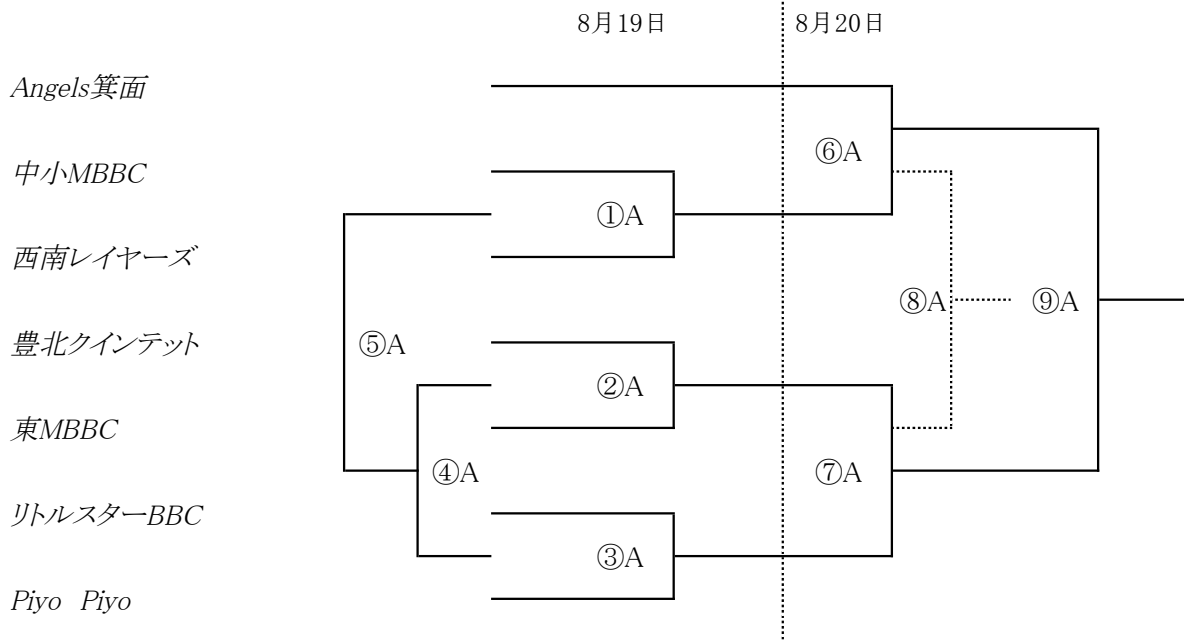

Piyo Piyo

リトルスターBBC

第 5 回 会 長 杯(1日目8/19)

		会 場 準 備					
		開 会 式					
		A コート	審判	TO	B コート	審判	TO
①	9:50	中小MBBC - 西南レイヤーズ	③A	リトルスター	<i>リトルスターBBC</i> - <i>東MBBC</i>	<i>③B</i>	<i>豊北</i>
②	10:50	豊北クインテット - 東MBBC	①A	中小MBBC	<i>彩都の丘学園</i> - <i>Angels箕面</i>	<i>①B</i>	<i>リトルスター</i>
③	11:50	リトルスターBBC - Piyo Piyo	②A	東MBBC	<i>豊北クインテット</i> - <i>西南レイヤーズ</i>	<i>②B</i>	<i>Angels</i>
④	13:10	②A負 - ③A負	①②勝	西南	<i>②B負</i> - <i>③B負</i>	<i>①②勝</i>	<i>東MBBC</i>
⑤	14:30	①A負 ④A勝	③勝・④負	④A負	<i>①B負</i> - <i>④B勝</i>	<i>③勝・④負</i>	<i>④B負</i>
15:30		後 片 付 け					

朱字=女子

第 5 回 会 長 杯(2日目8/20)

		会 場 準 備					
		A コート	審判	TO	B コート	審判	TO
①	9:20	豊北クインテットJr - 西南レイヤーズJr	③A		<i>豊北+Piyo Jr</i> - <i>リトルスターJr</i>	<i>②B</i>	
②	10:00	中小+Angels Jr - リトルスターJr	①A		<i>西南レイヤーズJr</i> - <i>東+Angels Jr</i>	<i>①B</i>	
③	10:40	東+Piyo Jr - 豊北クインテットJr	②A		<i>第②試合終了後20分空けて開始</i>		
④	11:20	西南レイヤーズJr - 中小+Angels Jr	⑤A		<i>東+Angels</i> - <i>リトルスターJr</i>	<i>④B</i>	
⑤	12:00	リトルスターJr - 東+Piyo Jr	④A		<i>西南レイヤーズJr</i> - <i>豊北+Piyo Jr</i>	<i>③B</i>	
⑥	13:00	Angels箕面 -	⑦A	⑦A	<i>Piyo Piyo</i> -	<i>⑦B</i>	<i>⑦B</i>
⑦	14:00	-	⑥A	⑥A負	-	<i>⑥B</i>	<i>⑥B負</i>
⑧	15:20	⑥A負 - ⑦A負	⑨A	⑨A	<i>⑥B負</i> - <i>⑦B負</i>	<i>⑨B</i>	<i>⑨B</i>
⑨	16:20	⑥A勝 - ⑦A勝	⑧A	⑧A負	<i>⑥B勝</i> - <i>⑦B勝</i>	<i>⑧B</i>	<i>⑧B負</i>
17:20		後 片 付 け ・ 表 彰 式					

朱字=女子

第 5 回 会 長 杯

男子トーナメント表

女子トーナメント表