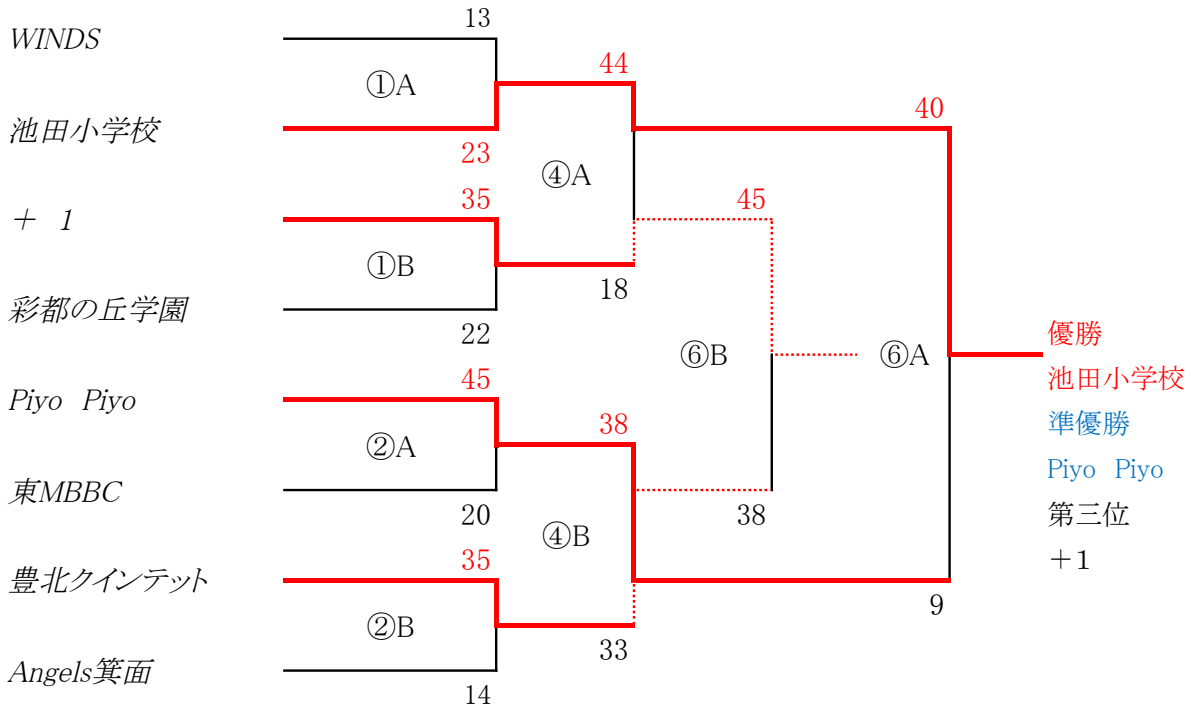

第 1 回 会 長 杯

男子トーナメント表